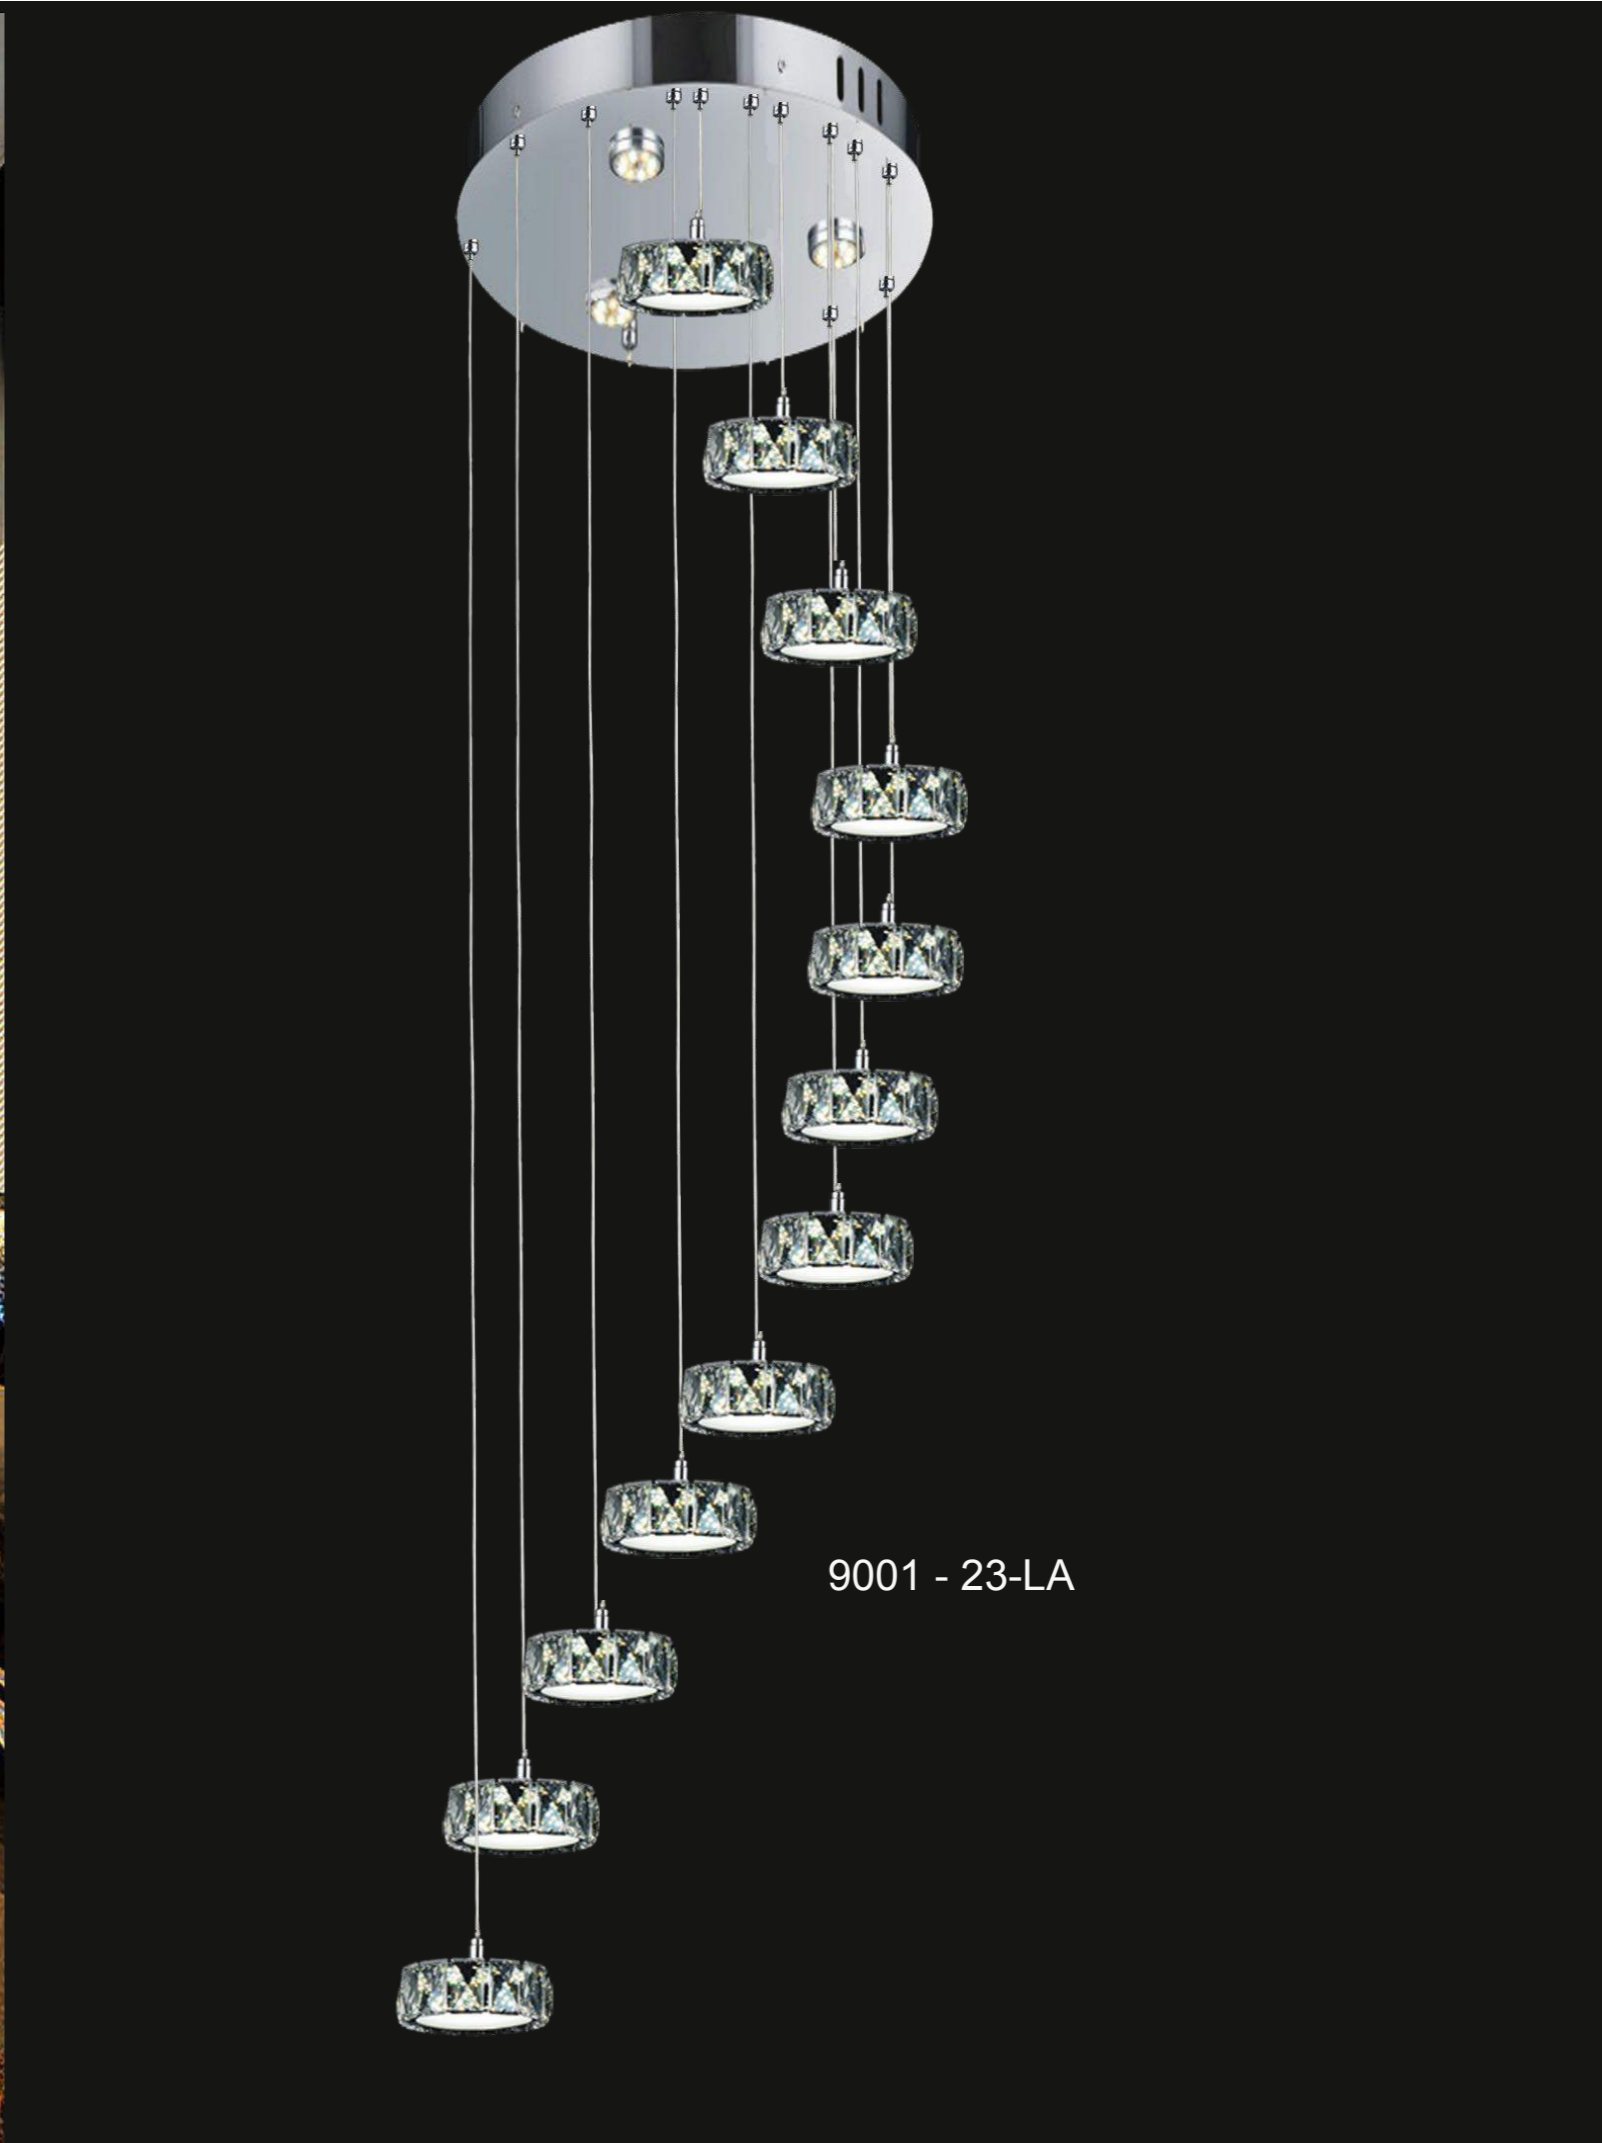

MODERN LED
CRYSTAL CHANDELIER

9001 - 23-LA

9001-22
Φ 550-ZIS

9001-42
Φ 550-ETD

9001-30-LA
Φ 350-ZGD

شركة الماسة للكريستال ذ.م.م.
AL MASAH CRYSTAL COMPANY L.L.C
www.almasahcrystal.com | sales@almasahcrystal.com

Kingston Lighting

9014-30
Φ450-EQD

9013-40
Φ500-SSS

9010-3R-LA

شركة الماسة للكريستال ذ.م.م.
AL MASAH CRYSTAL COMPANY L.L.C
www.almasahcrystal.com | sales@almasahcrystal.com

9034-47
Φ 500-SSS

9045-36
Φ 540-GDD