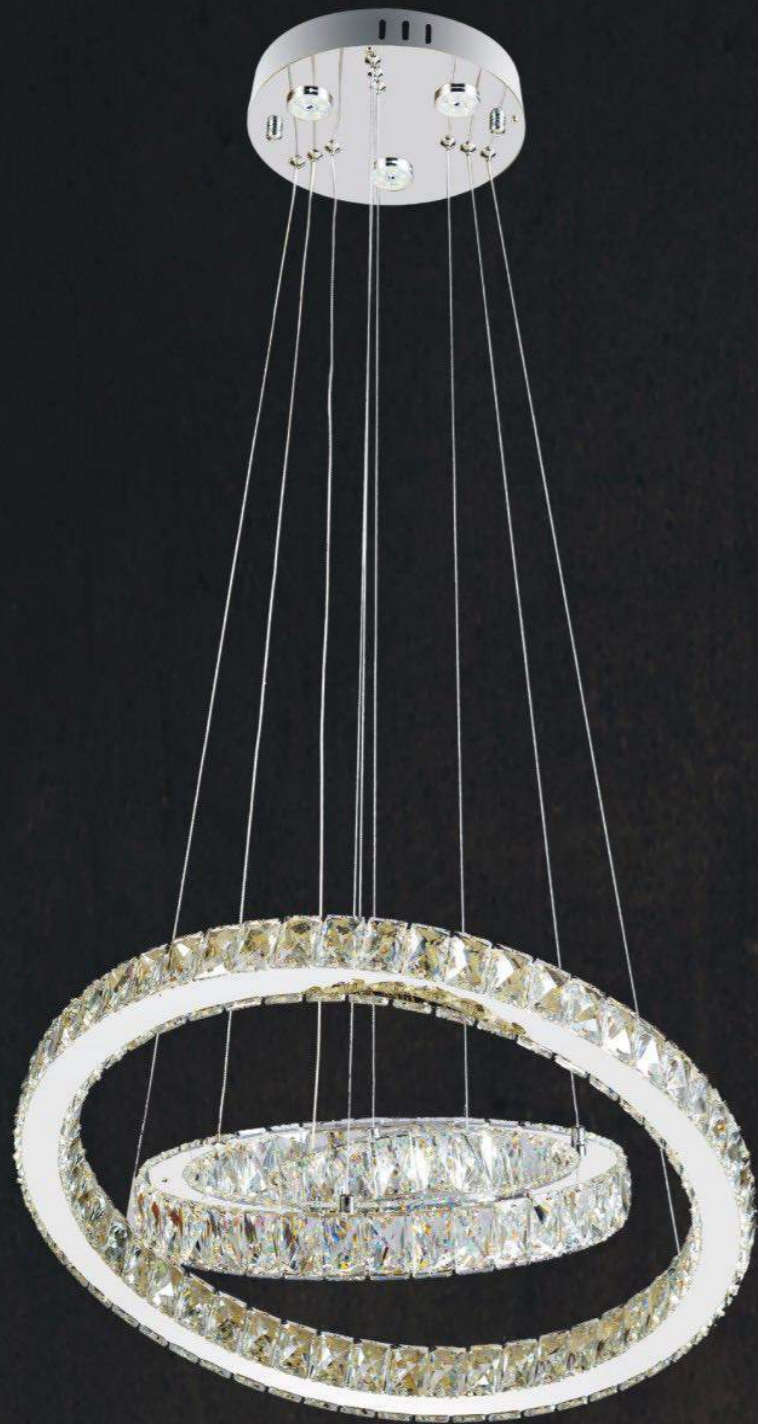

9010-48
Φ600-GES