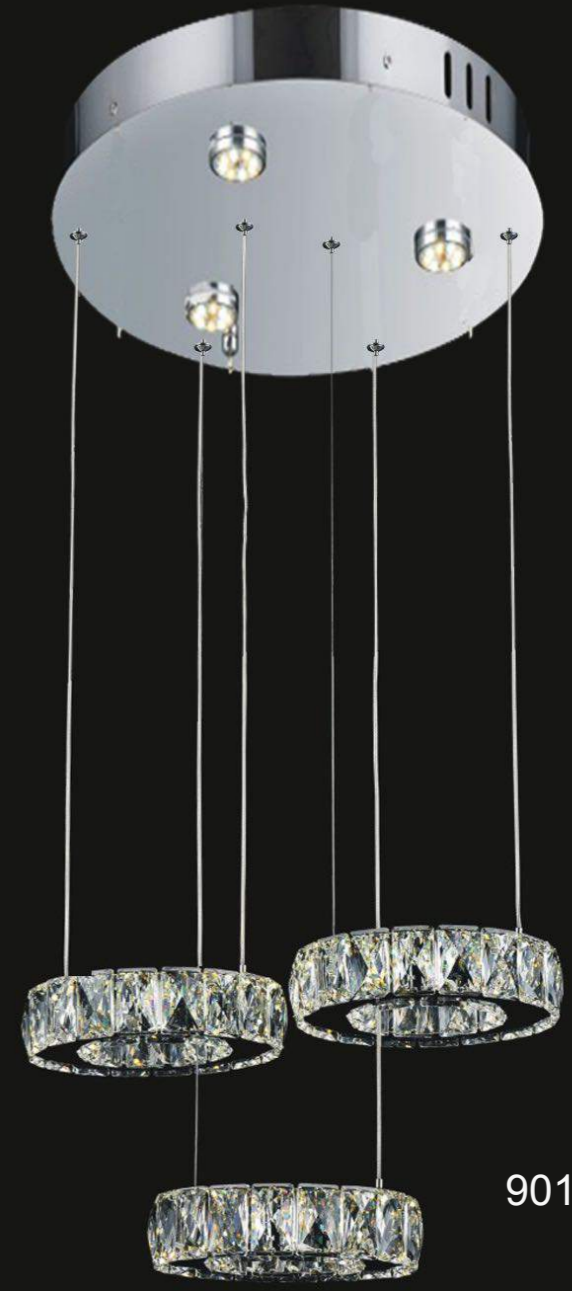

MODERN LED
CRYSTAL CHANDELIER

9001 - 23-LA

9001-22
Φ 550-ZIS

9001-42
Φ 550-ETD

9001-30-LA
Φ 350-ZGD

شركة الماسة للكريستال ذ.م.م.
AL MASAH CRYSTAL COMPANY L.L.C
www.almasahcrystal.com | sales@almasahcrystal.com

Kingston Lighting

9014-30
Φ450-EQD

9013-40
Φ500-SSS

9010-3R-LA

شركة الماسة للكريستال ذ.م.م.
AL MASAH CRYSTAL COMPANY L.L.C
www.almasahcrystal.com | sales@almasahcrystal.com

9034-47
Φ 500-SSS

9045-36
Φ 540-GDD