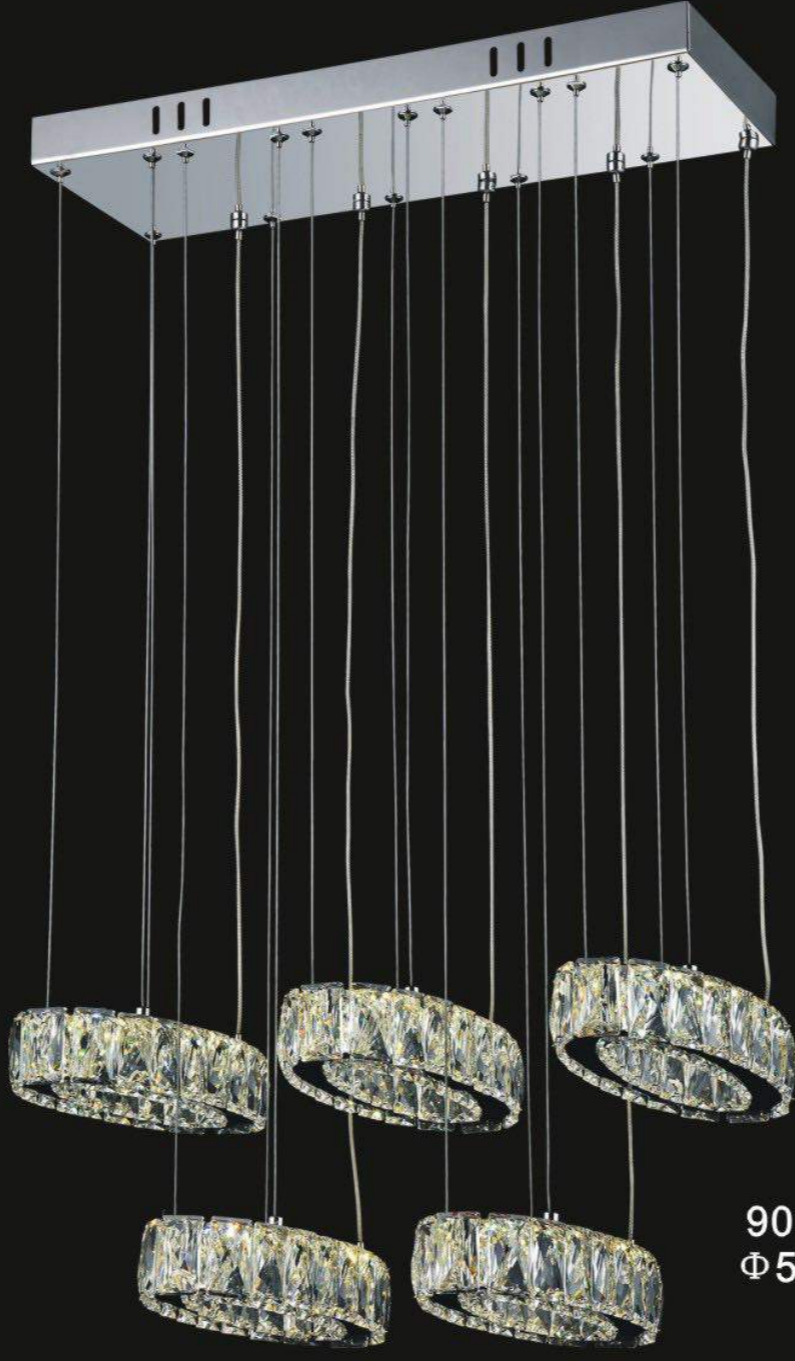

MODERN LED
CRYSTAL CHANDELIER

9001 - 23-LA

9001-22
Φ 550-ZIS

9001-42
Φ 550-ETD

9001-30-LA
Φ 350-ZGD

شركة الماسة للكريستال ذ.م.م.
AL MASAH CRYSTAL COMPANY L.L.C
www.almasahcrystal.com | sales@almasahcrystal.com

Kingston Lighting

9014-30
Φ450-EQD

9013-40
Φ500-SSS

9010-3R-LA

شركة الماسة للكريستال ذ.م.م.
AL MASAH CRYSTAL COMPANY L.L.C
www.almasahcrystal.com | sales@almasahcrystal.com

9034-47
Φ 500-SSS

9045-36
Φ 540-GDD