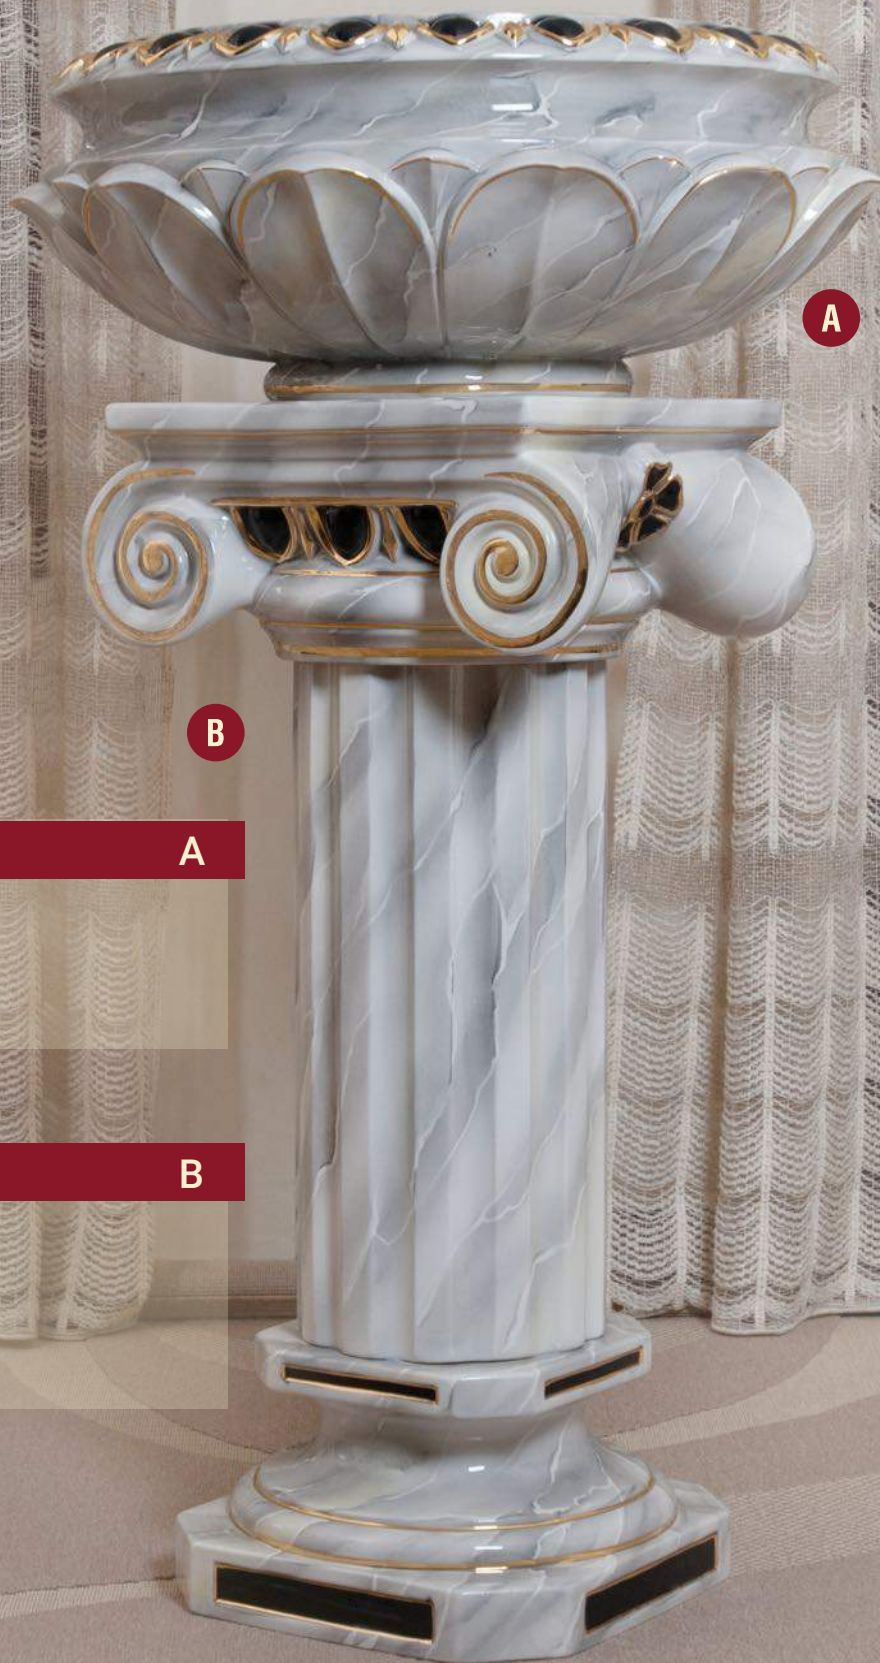

**PRIMA4850**

**A**

**TYPE :** OVAL MIRROR  
**DESIGN :** IRIS FLOWER  
**COLOR :** BLUE, CREME w/ GOLD  
**SIZE :** 65cm X 85cm

**PRIMA4851**

**B**

**TYPE :** CONSOLLE  
**DESIGN :** IRIS FLOWER  
**COLOR :** BLUE, CREME w/ GOLD  
**SIZE :** 52cm X 30cm      **HEIGHT :** 87cm  
**OTHER :** TEMPERED GLASS      **GLASS SIZE :** 95cm X 40cm

**ONGR0152 BT**

**A**

**TYPE :** BIG CACHEPOT  
**COLOR :** ONYX GREY  
**DESIGN :** BOTTONI  
**SIZE :** Ø66cm

**ONGR0151 BT**

**B**

**TYPE :** COLUMN  
**COLOR :** ONYX GREY  
**DESIGN :** BOTTONI  
**SIZE :** 48cm X 39cm  
**HEIGHT :** 100cm