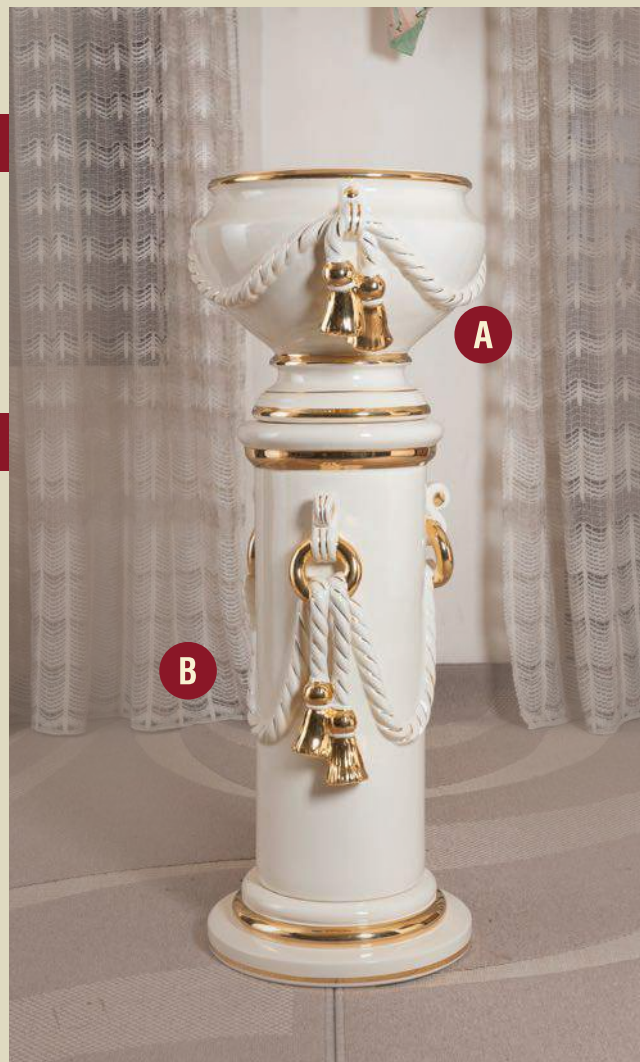

**CREM0191**

**A**

**TYPE :** CACHEPOT w/ ROPE

**COLOR :** CREME GOLD

**DESIGN :** CORDE

**SIZE :** Ø35cm

**HEIGHT :** 34cm

**CREM0190**

**B**

**TYPE :** COLUMN w/ ROPE

**COLOR :** CREME GOLD

**DESIGN :** CORDE

**SIZE :** Ø38cm

**HEIGHT :** 76cm

**CORD0191 CR**

**A**